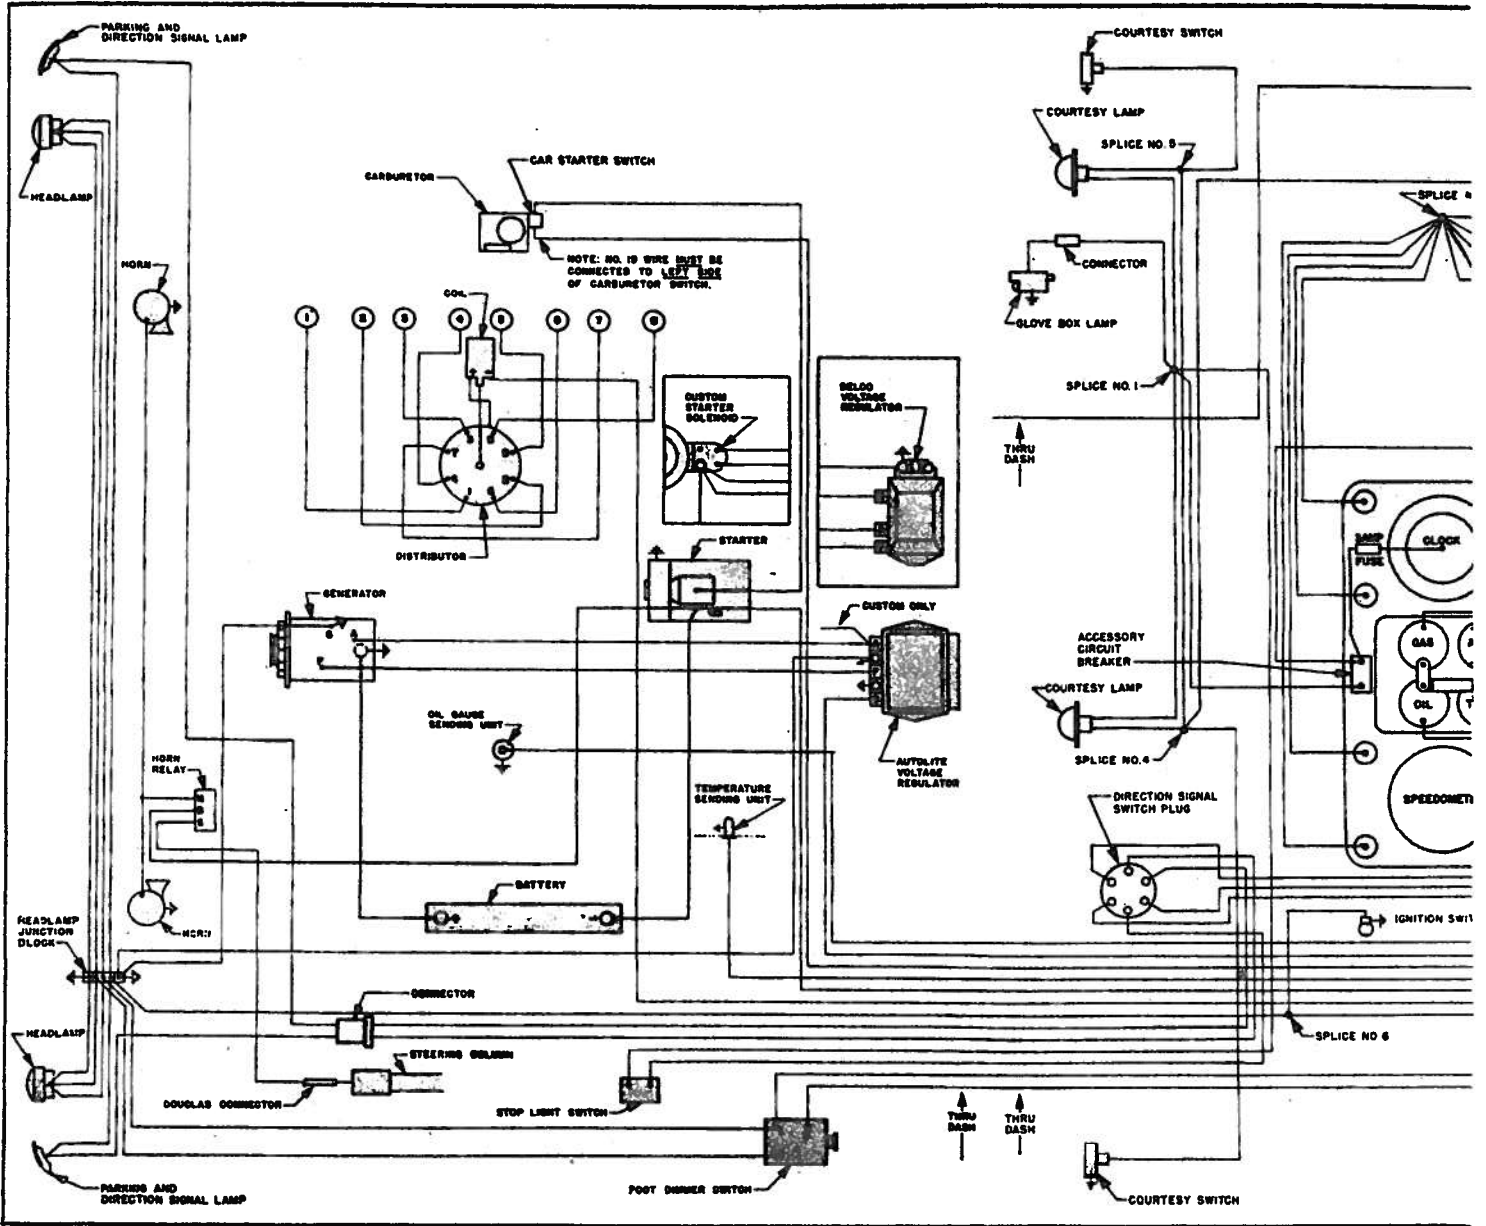

PACKARD DE LUXE EIGHT 1948 WIRING

Series 2201, 2211. ALL BODY STYLES

Wiring Diagram—