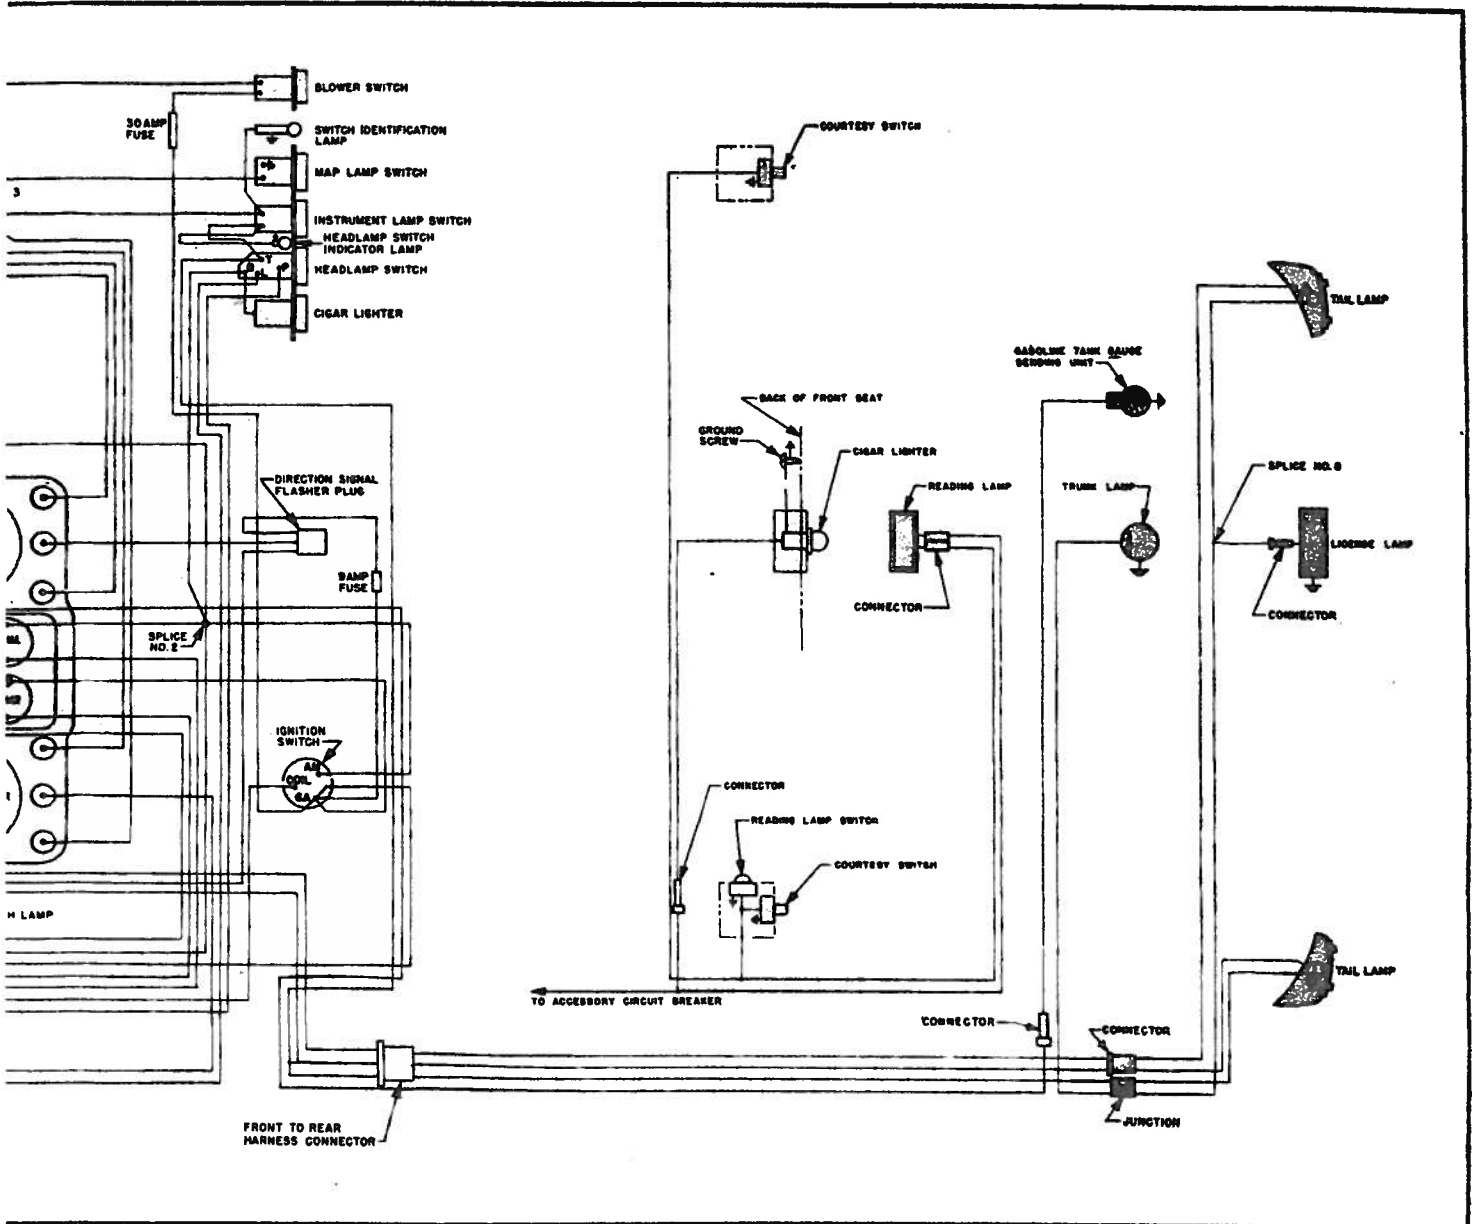

DIRECTIONAL SIGNAL

Item Part No.	Description	Price
403816	Sw. & cable	4.00
373372	Connector	.28
393745	Flasher	2.00
362292	Fuse, switch	.08
395710	Hub, switch lever.	1.00

FRAME ASSEMBLY

Item Part No.	Description	Price
1 389432	Frame	82.80
2 371854	Bracket, body H.B. #1	.50
2 371853	Bracket, #2	.70
4 371852	Bracket, #3 & 4	.70
5 373116	Bracket, L., #5	.85
3 341937	Bracket, hose, F.	.06
371179	Bracket, hose, R.	.41
7 389586	Chan, assy., F.	20.00
8 371037	Sup., L., tank	1.00
9 373018	Chan, tank sup.	3.45
10 371919	Bracket, muf. sup.	.30
11 367024	Chan, rear	N.P.
12 348573	Bracket, shock, R.	.16
13 367935	Bracket, L., F.R. sprg.	1.40
14 367202	Bracket, L., R. sprg.	2.45
373931	Bracket, stab.	4.00
16 373220	Bracket, L., cable..	N.P.

PACKARD DE LUXE EIGHT 1948 WIRING

Series 2201, 2211. ALL BODY STYLES

Wiring Diagram—

WIRING 1948 DE LUXE EIGHT PACKARD

Series 2201, 2211. ALL BODY STYLES

Series 2201, 2211

PACKARD DE LUXE EIGHT 1948 FRAME

Series 2201, 2211. ALL BODY STYLES