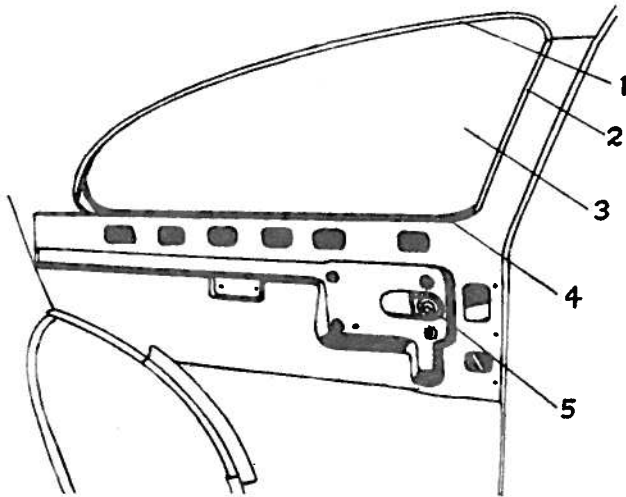

BODY PARTS 1948 DE LUXE EIGHT PACKARD

Series 2201, 2211. ALL BODY STYLES

REAR QUARTER WINDOW

Item Part No.	Description	Price	Item Part No.	Description	Price
374403	Seal, L., in., 2265..	1.15	375025	Runway, L., up. & rear, 2265	2.30
374405	Seal, L., in., 2295..	1.15	375027	Runway, L.F., low., 2265, 95	.60
375031	Seal, L., out., 2265..	1.15	375023	Runway, L., up. & rear, 2295	2.30
375033	Seal, L., out., 2295..	1.15	385353	Retainer, L.F., 2265, 95	.90
4 411249	Mold., L., brown, 2265	8.00	385355	Retainer, L.R., 2265, 95	.90
4 411253	Mold., L., gray, 2265	8.00			
4 405231	Mold., L., 2295	8.00			
2 375158	Trim strip, 2265	1.95			
1 391369	Rim, L., 2265	1.50			
374317	Lifter assy., L., 2265, 95	1.15			
5 374425	Regltr. assy., L., 2265, 95	4.85			
396480	Handle, reg., 2265, 95	1.00