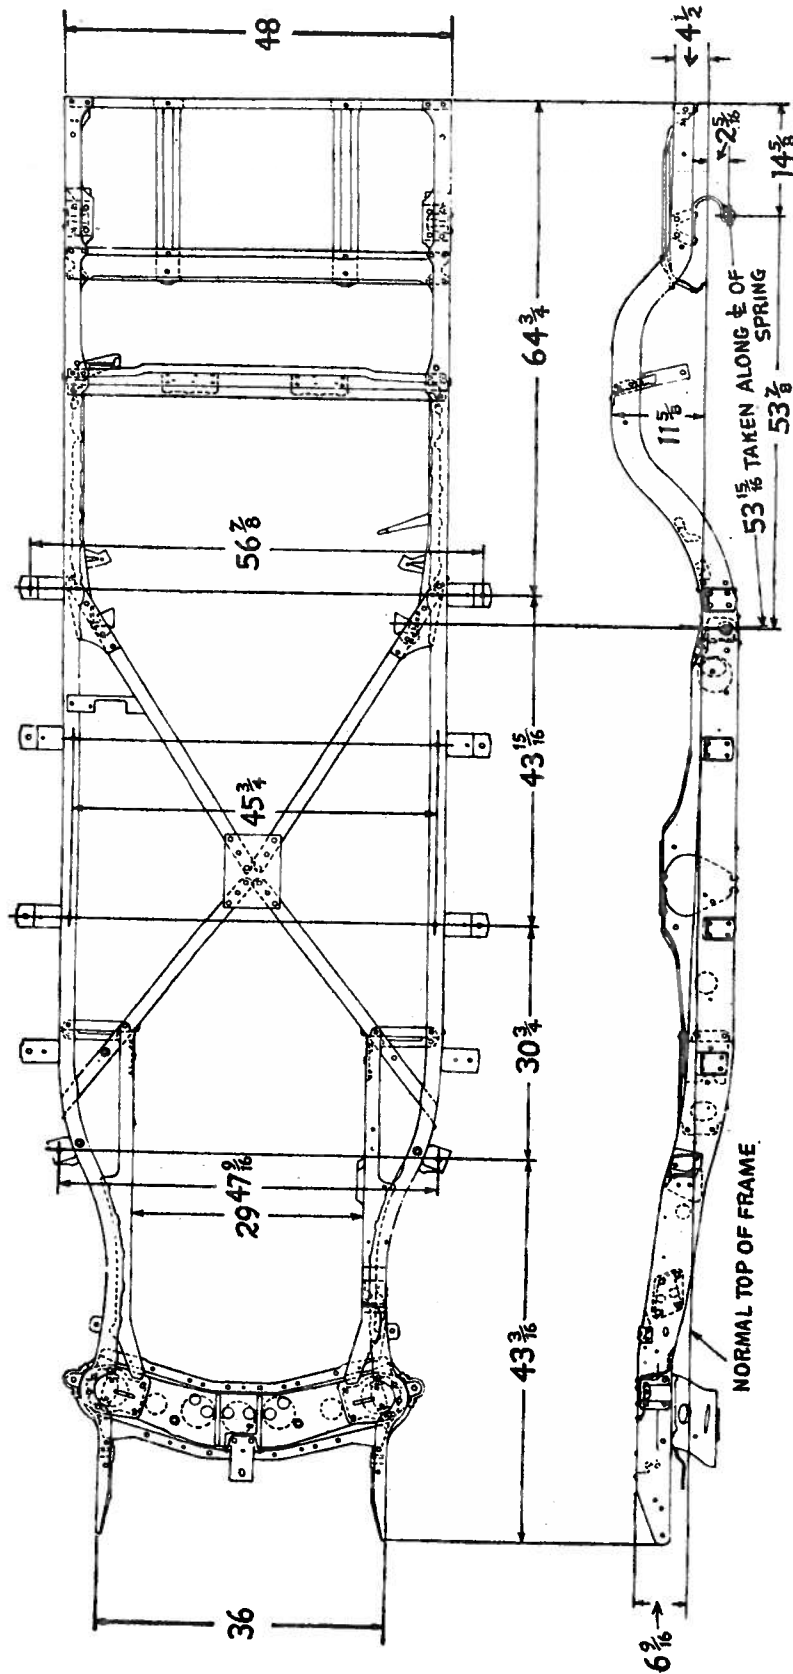

PACKARD DE LUXE EIGHT 1948 FRAME

Series 2201, 2211. ALL BODY STYLES

Frame Dimensions—Series 2201, 2211