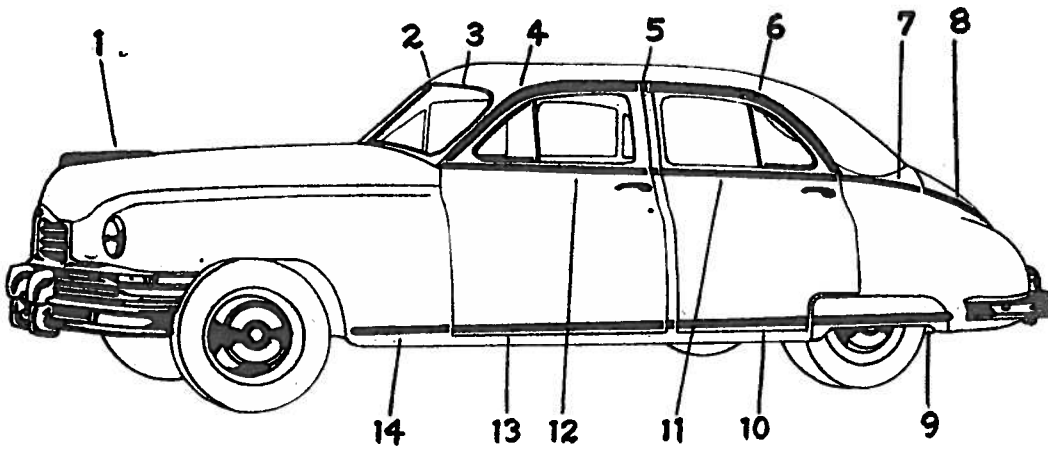

PACKARD DE LUXE EIGHT 1948 BODY PARTS

Series 2201, 2211. ALL BODY STYLES

CAR BODY 2 AND 4 DOOR TYPE

Item	Part No.	Description	Price
1	411507	Roof assy., 2262, 92	66.00
1	411506	Roof assy., 2265, 95	100.00
2	411857	Fender & whhouse., L., 2262, 92	50.00
2	411859	Fender & whhouse., L., 2265, 95	70.00
	391009	Panel, rear L., out., 2262, 92	16.50
	391011	Panel, rear L., out., 2265, 95	17.00
3	391421	Pillar, cent. L., 2262	11.00
3	396775	Pillar, cent. L., 2292	N.P.
4	391159	Panel, cowl side, L.	9.00
5	391921	Panel, sill L., 2262, 92	2.75
5	391923	Panel, sill L., 2265, 95	2.75
6	391147	Panel, dash assy.	N.P.
7	396416	Panel, rear cent., low.
8	401339	Mold., gutter L., 2262, 92	1.00
8	409729	Mold., gutter L., 2265, 95	1.00
	396097	Rail, roof L., 2262, 92	3.30
	391245	Rail, roof L., 2265, 95	2.00
	391651	Reinfmt., roof L., 2262, 92	1.35
	366783	Reinfmt., roof L., 2265, 95	.60
	403082	Gas tank assy.	13.80