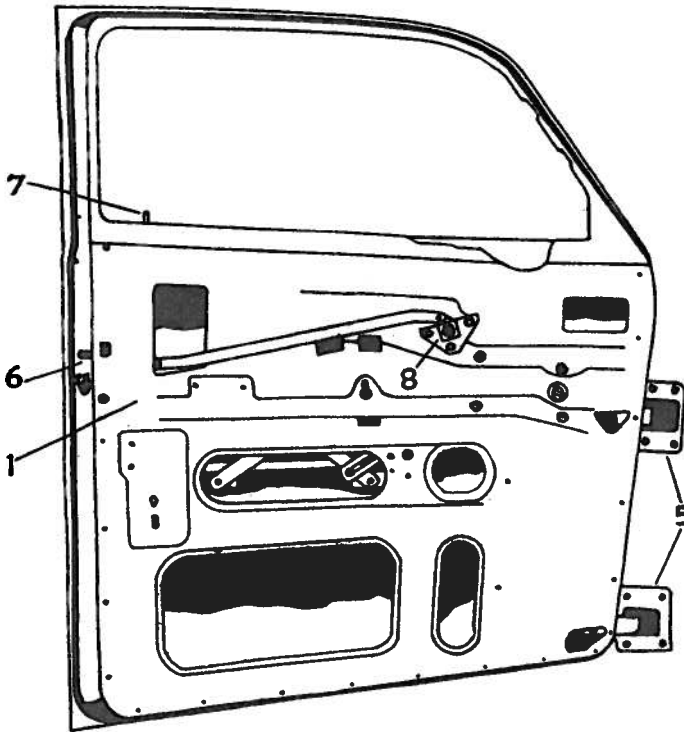

BODY PARTS 1948 DE LUXE EIGHT PACKARD

Series 2201, 2211. ALL BODY STYLES

FRONT DOOR ASSEMBLY 2 AND 4 DOOR TYPE

Item Part No.	Description	Price	Item Part No.	Description	Price
1 411363	Door, L., 2262, 92...	39.00	12 256088	Trim panel, L.,	
1 411369	Door, L., 2265, 95...	45.00	2295, set #36		18.00
1 411529	Panel, rep. out., L...	13.20	12 256078	Trim panel, L.,	
2 253789	Rest, L., 2262, 92...	4.50	2295, set #37, 46		19.00
2 256087	Rest, L., 2265, 95...	2.50	13 398783	Mold., low., 2262, 92	1.00
3 405359	Mold., rest	.24	13 398783	Mold., low., 2265, 95	1.10
4 253914	Trim, L., 2262, 92,	.80	14 398783	Mold., L., up., 2292	1.70
4 253787	Trim, L., 2262, 92,	.80	14 398795	Mold., L., up., 2295	1.90
4 256089	Trim, L., 2265, 95...	.80	391443	Wthstp., pillar	
396410	Mold., bottom out.,	2.00	15 391619	Wthstp., lock side,	3.00
396407	Mold., bottom out.,	2.00	L., 2262, 92		1.80
372652	Bumper, cent. pil-	.28	15 391623	Wthstp., L., lock	1.70
372341	Bumper, front pillar	.14	side, up., 2265, 95		1.70
372249	Arm assy.	.41	15 391643	Wthstp., L., low.,	2.50
5 391321	Hinge, L., low.	N.P.	2262, 92		2.50
5 391193	Hinge, L., up.	3.00	13 391625	Wthstp., L., low.,	2.50
6 398061	Lock assy., L.	3.50	2265, 95		2.50
391617	Case assy., uncut.	1.50	251032	Wdcord., L., cloth,	3.20
396657	Handle, out. L., in-	3.50	2262, 92		3.20
401375	Handle, out. L., in-	3.50	251888	Wdcord., L., 2265, 95	2.50
401444	Gasket, in. & out.	.03	975075	Wdcord., L.,	3.60
399192	Gasket, in. screw	.02	leather, 2262, 92		3.60
7 399712	Knob, gray	.10	376689	Seal, in. L., 2262	.70
7 399713	Knob, tan, 2262, 65	.10	375153	Seal, in. L., 2265	.90
8 372357	Remote control,	.85	370205	Seal, in. L., 2292	.60
8 374293	Remote control,	.85	376583	Seal, out. L., 2262	.70
9 396478	Handle, R.C.	.90	375157	Seal, out. L., 2265	.90
0 399096	Escutcheon, handle,	.50	372209	Seal, out. L., 2292	.60
133264	Spring, remote C.	.07	373155	Seal, out. L., 2295	.60
1 372899	Striker, L.	.60	18 411241	Mold., L., 2262,	8.00
372729	Plate	.28	brown		
2 253947	Trim panel, L., 2262,	19.00	16 411237	Mold., L., 2265,	8.50
2 256407	Trim panel, L., 2262,	19.00	brown		
2 256074	Trim panel, L., 2265	19.00	16 411247	Mold., L., 2262, gray	7.50
2 253908	Trim panel, L.,	17.00	16 411245	Mold., L., 2265, gray	8.50
2262, #46 cloth set			16 409207	Mold., L., 2292	7.00
2 256427	Trim panel, L.,	17.00	16 405215	Mold., L., 2295	8.00
2292, leather			374395	Trim strip, L., 2265	2.55
2 256515	Trim panel, L.,	N.P.	374407	Plate, trim, 2262, 65	1.60
#36 cloth set			17 369651	Glass, 2262, 92	4.45
			17 374654	Glass, 2265, 95	6.25
			18 370378	Stop, window	.14
			19 370425	Lifter assy., L.,	
			2262, 92		.60
			19 385685	Lifter assy., L.,	
			2265, 95		2.75
			376249	Cushion, rubber	.09
			20 370271	Regitr., L., 2262, 92	2.05
			20 382369	Regitr., L., 2265, 95	1.50
			372348	Arm & pivot, L.	1.40
			370420	Plate, window reg.	.28
			21 396480	Handle, reg.	1.00