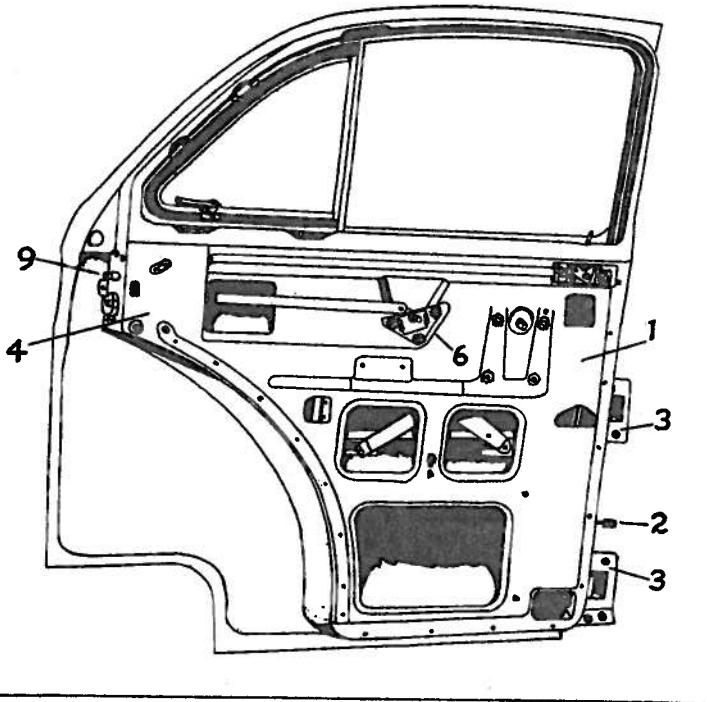

Item	Part No.	Description	Price	Item	Part No.	Description	Price
1	411361	Door, L., 2262, 92...	33.00	376725	Seal, L., in., 2662...	.90	
	411531	Panel, L., out. rep.	10.20	372205	Seal, L., in., 2292...	.60	
	396412	Mold., out. bottom.	2.00	376693	Seal, L., out., 2262...	.60	
	372341	Bumper	.14	372207	Seal, L., out., 2292...	.60	
2	372190	Check arm assy.	.41	13	411231	Mold., L., brown,	7.50
	370405	Bracket	.41		2262		
	370406	Retainer	.46	13	411235	Mold., L., gray,	7.50
	372091	Bumper stop	N.P.		2262		
3	391473	Hinge assy., L., low.	1.80	13	405223	Mold., L., 2292	8.00
	391355	Hinge assy., L., up.	1.70	14	376610	Trim strip, 2262	2.10
4	396065	Lock assy., L.	3.00	374407	Plate, trim, 2262	1.60	
	396657	Handle, L. in. screw	3.50	15	370041	Glass	4.45
	401375	Handle, L. in. & out. screw	3.50	16	370378	Stop, window	.14
	399192	Gasket, one screw.	.02		370479	Support, window	.60
	401444	Gasket, 2 screws.	.03	17	370437	Lifter assy.	.85
	391559	Control assy., L.	.90	18	370273	Regitr., L., assy.	2.70
5	399712	Knob, gray	.10	19	370420	Plate, roller guard.	.28
5	399713	Knob, tan, 2262	.10	20	396480	Handle, reg.	1.00
6	396073	Remote control, L.	.80	20	399096	Escutcheon	1.50
7	396478	Handle, R.C. in.	.90	21	391385	Rim, L., 2262	1.50
8	399096	Escutcheon	.50	21	376601	Runway, L.F., 2262	2.00
	133264	Spring, R. con.	.07	21	370335	Runway, L.F., 2292	1.80
9	399141	Striker, L., lock	.40	22	380555	Retainer, L.F., run-	.60
10	253953	Panel, trim, L., 2262, cloth	9.00		way		
10	256413	Panel, L., 2262, leather	N.P.	23	376271	Retainer, L.R., run-	4.15
10	253912	Panel, L., set 37, 46, 2292	9.00		way		
10	256433	Panel, L., 2292, leather	N.P.	24	372638	Runway, rear	1.75
10	256519	Panel, L., set 36, 2292	7.50	25	405369	Vent. assy., L.	14.00
	399789	Mold., L., up., 2292, cloth	1.00		405751	Deflector, L., brown	2.00
11	391603	Wthstp., L., hinge side	2.00		405753	Deflector, L., gray	.70
11	396245	Wthstp., L., lock side, up.	1.50		372797	Bracket, def.	.14
11	391553	Wthstp., L., low.	2.00	26	370396	Glass, vent.	2.00
12	252947	Wdcord, L.	1.70	27	376635	Glass & ret., L.	5.75
12	252949	Wdcord, L., leather	1.60		311439	Cushion, .070 x 1 1/4"	N.P.
					353194	Cushion, .080 x 1 1/4"	N.P.
				28	372781	Retainer, L.	4.15
				29	396571	Handle, vent.	.70
					372999	Shaft, handle	.35
					372959	Plate, striker	.28
					380285	Seal, striker	.06
					372537	Pivot, vent., low.	N.P.
					372697	Stud, pivot, up.	.28
				30	372037	Wthstp., vent., F.L.	.46
				31	370403	Wthstp., vent., R.L.	1.50
					380499	Retainer assy., L.	3.80

DECK LIDS

Item	Part No.	Description	Price	Item	Part No.	Description	Price
7	397118	Insulation, floor	3.00	405716	Gasket, lock	.02	
3	396654	Lid assy., 2262, 92.	27.00	1	396641	Handle assy.	3.00
3	396652	Lid assy., 2262, 95.	18.00		399137	Gasket, handle	.10
4	385326	Hinge assy., 2262, 92	3.85	6	372575	Striker	.60
4	385327	Hinge assy., 2265, 95	3.50	6	392621	Bracket	1.00
2	372343	Lock assy.	2.75	6	372493	Plate	.09
	399056	Cyl. & case	1.70		396697	Script	2.75
				5	380263	Wthstp.	4.15