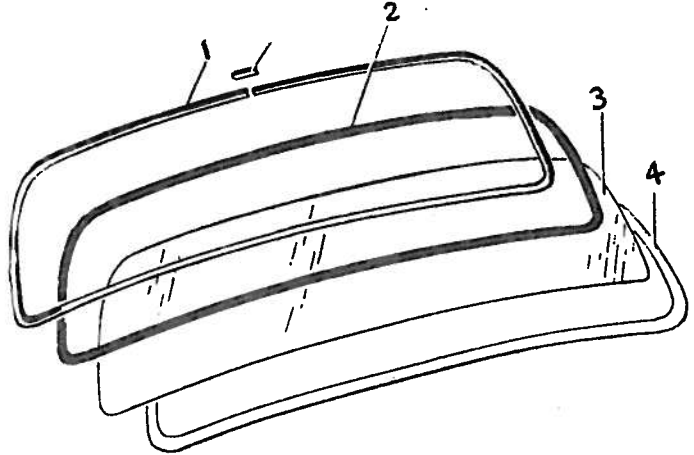

REAR WINDOW ASSEMBLY

Item Part No.	Description	Price	Item Part No.	Description	Price
3 369334	Glass	13.80	4 399809	Mold., brown, 2265, 95	4.50
2 369335	Wthstp, glass, 2262, 2265, 95	2.90	4 399808	Mold., L., gray, 2262	4.00
2 374223	Wthstp, glass, 2265, 95	2.90	4 399810	Mold., L., gray, 2265	4.50
4 399807	Mold., brown, 2262, 92	4.00	1 370196	Rim, 2262, 92	3.45