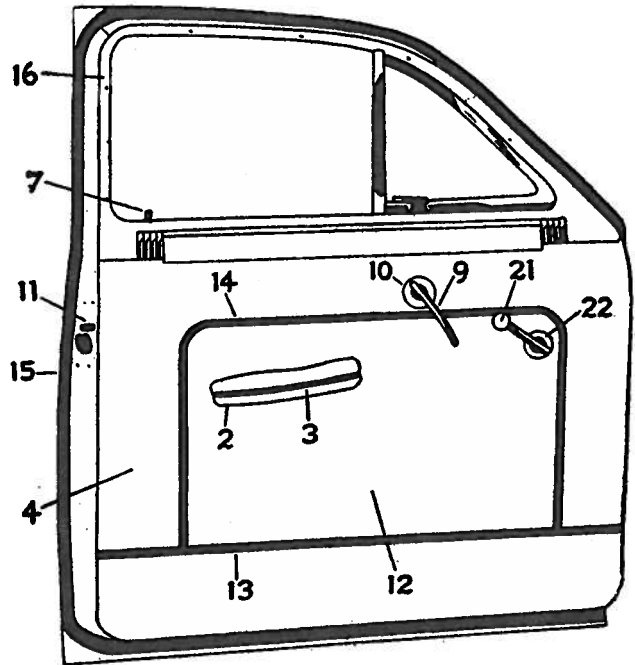

BODY PARTS 1948 DE LUXE EIGHT PACKARD

Series 2201, 2211. ALL BODY STYLES

FRONT DOOR ASSEMBLY 2 AND 4 DOOR TYPE

Item Part No.	Description	Price	Item Part No.	Description	Price
1 411363	Door, L., 2262, 92...	39.00	12 256088	Trim panel, L.,	
1 411369	Door, L., 2265, 95...	45.00	2295, set #36		18.00
1 411529	Panel, rep. out., L...	13.20	12 256078	Trim panel, L.,	
2 253789	Rest, L., 2262, 92...	4.50	2295, set #37, 46		19.00
2 256087	Rest, L., 2265, 95...	2.50	13 398783	Mold., low., 2262, 92	1.00
3 405359	Mold., rest	.24	13 398783	Mold., low., 2265, 95	1.10
4 253914	Trim, L., 2262, 92,	.80	14 398783	Mold., L., up., 2292	1.70
4 253787	Trim, L., 2262, 92,	.80	14 398795	Mold., L., up., 2295	1.90
4 256089	Trim, L., 2265, 95...	.80	391443	Wthstp., pillar	
396410	Mold., bottom out.,	2.00	15 391619	Wthstp., lock side,	3.00
396407	Mold., bottom out.,	2.00	L., 2262, 92		1.80
372652	Bumper, cent. pil-	.28	15 391623	Wthstp., L., lock	1.70
372341	Bumper, front pillar	.14	side, up., 2265, 95		1.70
372249	Arm assy.	.41	15 391643	Wthstp., L., low.,	2.50
5 391321	Hinge, L., low.	N.P.	2262, 92		2.50
5 391193	Hinge, L., up.	3.00	13 391625	Wthstp., L., low.,	2.50
6 398061	Lock assy., L.	3.50	2265, 95		2.50
391617	Case assy., uncut.	1.50	251032	Wdcord., L., cloth,	3.20
396657	Handle, out. L., in-	3.50	2262, 92		3.20
401375	Handle, out. L., in-	3.50	251888	Wdcord., L., 2265, 95	2.50
401444	Gasket, in. & out.	.03	975075	Wdcord., L.,	3.60
399192	Gasket, in. screw	.02	leather, 2262, 92		3.60
7 399712	Knob, gray	.10	376689	Seal, in. L., 2262	.70
7 399713	Knob, tan, 2262, 65	.10	375153	Seal, in. L., 2265	.90
8 372357	Remote control,	.85	370205	Seal, in. L., 2292	.60
8 374293	Remote control,	.85	376583	Seal, out. L., 2262	.70
9 396478	Handle, R.C.	.90	375157	Seal, out. L., 2265	.90
0 399096	Escutcheon, handle,	.50	372209	Seal, out. L., 2292	.60
133264	Spring, remote C.	.07	373155	Seal, out. L., 2295	.60
1 372899	Striker, L.	.60	18 411241	Mold., L., 2262,	8.00
372729	Plate	.28	brown		
2 253947	Trim panel, L., 2262,	19.00	16 411237	Mold., L., 2265,	8.50
2 256407	Trim panel, L., 2262,	19.00	brown		
2 256074	Trim panel, L., 2265	19.00	16 411247	Mold., L., 2262, gray	7.50
2 253908	Trim panel, L.,	17.00	16 411245	Mold., L., 2265, gray	8.50
2262, #46 cloth set			16 409207	Mold., L., 2292	7.00
2 256427	Trim panel, L.,	17.00	16 405215	Mold., L., 2295	8.00
2292, leather			374395	Trim strip, L., 2265	2.55
2 256515	Trim panel, L.,	N.P.	374407	Plate, trim, 2262, 65	1.60
#36 cloth set			17 369651	Glass, 2262, 92	4.45
			17 374654	Glass, 2265, 95	6.25
			18 370378	Stop, window	.14
			19 370425	Lifter assy., L.,	
			2262, 92		.60
			19 385685	Lifter assy., L.,	
			2265, 95		2.75
			376249	Cushion, rubber	.09
			20 370271	Regitr., L., 2262, 92	2.05
			20 382369	Regitr., L., 2265, 95	1.50
			372348	Arm & pivot, L.	1.40
			370420	Plate, window reg.	.28
			21 396480	Handle, reg.	1.00