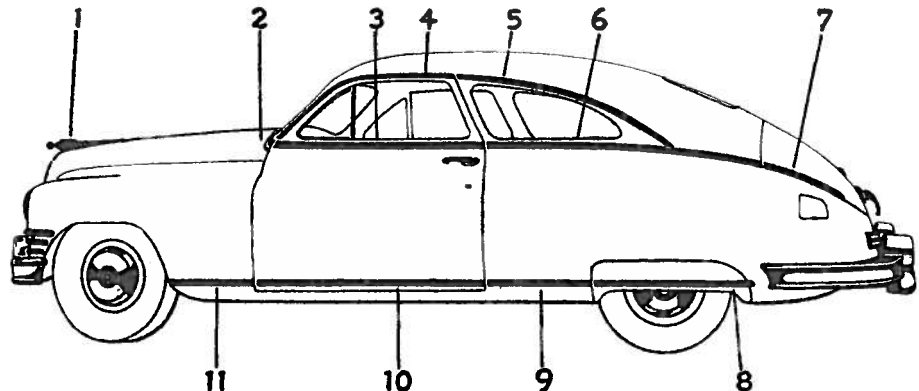

OUTSIDE MOLDINGS—2 DOOR

Item	Part No.	Description	Price
1	383544	Ornament assy.	4.05
2	391389	Mold., L. cowl	2.50
3	391241	Mold., L. door belt	2.00
4	391367	Rim, L., finish, dr.	1.50
5	391369	Rim, L., rear qtr. window	1.50
6	391219	Mold., rear qtr. belt, L.	1.65
7	391289	Mold., L., trunk belt	1.50
8	396427	Mold., L. shroud	1.20
9	396413	Mold., L., low rear fender	1.20
10	396407	Mold., low door	2.00
11	396622	Mold., L., low front fender	1.00