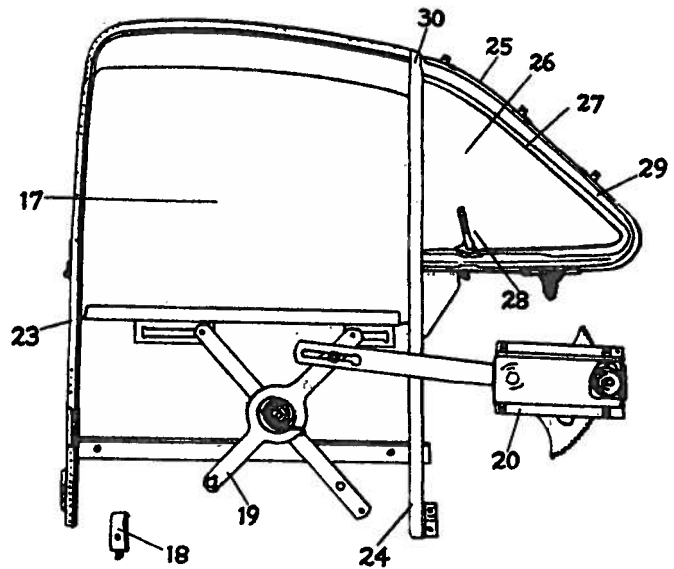

BODY PARTS 1948 DE LUXE EIGHT PACKARD

Series 2201, 2211. ALL BODY STYLES

FRONT DOOR ASSEMBLY 2 AND 4 DOOR TYPE

Item Part No.	Description	Price	Item Part No.	Description	Price
1 411363	Door, L., 2262, 92...	39.00	12 256088	Trim panel, L.,	
1 411369	Door, L., 2265, 95...	45.00	2295, set #36		18.00
1 411529	Panel, rep. out., L...	13.20	12 256078	Trim panel, L.,	
2 253789	Rest, L., 2262, 92...	4.50	2295, set #37, 46		19.00
2 256087	Rest, L., 2265, 95...	2.50	13 398783	Mold., low., 2262, 92	1.00
3 405359	Mold., rest	.24	13 398783	Mold., low., 2265, 95	1.10
4 253914	Trim, L., 2262, 92,	.80	14 398783	Mold., L., up., 2292	1.70
4 253787	Trim, L., 2262, 92,	.80	14 398795	Mold., L., up., 2295	1.90
4 256089	Trim, L., 2265, 95...	.80	391443	Wthstp., pillar	
396410	Mold., bottom out.,	2.00	15 391619	Wthstp., lock side,	3.00
396407	Mold., bottom out.,	2.00	L., 2262, 92		1.80
372652	Bumper, cent. pil-	.28	15 391623	Wthstp., L., lock	1.70
372341	Bumper, front pillar	.14	side, up., 2265, 95		1.70
372249	Arm assy.	.41	15 391643	Wthstp., L., low.,	2.50
5 391321	Hinge, L., low.	N.P.	2262, 92		2.50
5 391193	Hinge, L., up.	3.00	13 391625	Wthstp., L., low.,	2.50
6 398061	Lock assy., L.	3.50	2265, 95		2.50
391617	Case assy., uncut.	1.50	251032	Wdcord., L., cloth,	3.20
396657	Handle, out. L., in-	3.50	2262, 92		3.20
401375	Handle, out. L., in-	3.50	251888	Wdcord., L., 2265, 95	2.50
401444	Gasket, in. & out.	.03	975075	Wdcord., L.,	3.60
399192	Gasket, in. screw	.02	leather, 2262, 92		3.60
7 399712	Knob, gray	.10	376689	Seal, in. L., 2262	.70
7 399713	Knob, tan, 2262, 65	.10	375153	Seal, in. L., 2265	.90
8 372357	Remote control,	.85	370205	Seal, in. L., 2292	.60
8 374293	Remote control,	.85	376583	Seal, out. L., 2262	.70
9 396478	Handle, R.C.	.90	375157	Seal, out. L., 2265	.90
0 399096	Escutcheon, handle,	.50	372209	Seal, out. L., 2292	.60
133264	Spring, remote C.	.07	373155	Seal, out. L., 2295	.60
1 372899	Striker, L.	.60	18 411241	Mold., L., 2262,	8.00
372729	Plate	.28	brown		
2 253947	Trim panel, L., 2262,	19.00	16 411237	Mold., L., 2265,	8.50
2 256407	Trim panel, L., 2262,	19.00	brown		
2 256074	Trim panel, L., 2265	19.00	16 411247	Mold., L., 2262, gray	7.50
2 253908	Trim panel, L.,	17.00	16 411245	Mold., L., 2265, gray	8.50
2262, #46 cloth set			16 409207	Mold., L., 2292	7.00
2 256427	Trim panel, L.,	17.00	16 405215	Mold., L., 2295	8.00
2292, leather			374395	Trim strip, L., 2265	2.55
2 256515	Trim panel, L.,	N.P.	374407	Plate, trim, 2262, 65	1.60
#36 cloth set			17 369651	Glass, 2262, 92	4.45
			17 374654	Glass, 2265, 95	6.25
			18 370378	Stop, window	.14
			19 370425	Lifter assy., L.,	
			2262, 92		.60
			19 385685	Lifter assy., L.,	
			2265, 95		2.75
			376249	Cushion, rubber	.09
			20 370271	Regitr., L., 2262, 92	2.05
			20 382369	Regitr., L., 2265, 95	1.50
			372348	Arm & pivot, L.	1.40
			370420	Plate, window reg.	.28
			21 396480	Handle, reg.	1.00