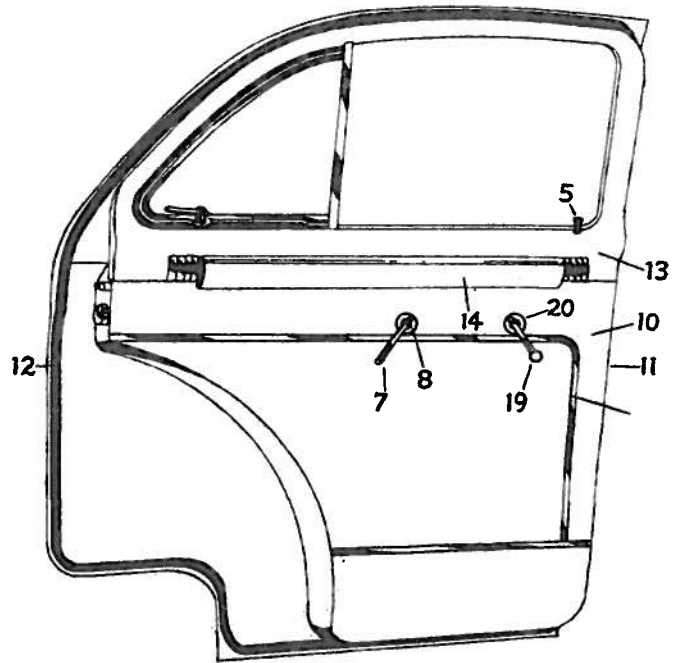

Item	Part No.	Description	Price	Item	Part No.	Description	Price
1	411361	Door, L., 2262, 92...	33.00	376725	Seal, L., in., 2662...	.90	
	411531	Panel, L., out. rep.	10.20	372205	Seal, L., in., 2292...	.60	
	396412	Mold., out. bottom.	2.00	376693	Seal, L., out., 2262...	.60	
	372341	Bumper	.14	372207	Seal, L., out., 2292...	.60	
2	372190	Check arm assy.	.41	13	411231	Mold., L., brown,	7.50
	370405	Bracket	.41		2262		
	370406	Retainer	.46	13	411235	Mold., L., gray,	7.50
	372091	Bumper stop	N.P.		2262		
3	391473	Hinge assy., L., low.	1.80	13	405223	Mold., L., 2292	8.00
	391355	Hinge assy., L., up.	1.70	14	376610	Trim strip, 2262	2.10
4	396065	Lock assy., L.	3.00	374407	Plate, trim, 2262	1.60	
	396657	Handle, L. in. screw	3.50	15	370041	Glass	4.45
	401375	Handle, L. in. & out. screw	3.50	16	370378	Stop, window	.14
	399192	Gasket, one screw.	.02		370479	Support, window	.60
	401444	Gasket, 2 screws.	.03	17	370437	Lifter assy.	.85
	391559	Control assy., L.	.90	18	370273	Regitr., L., assy.	2.70
5	399712	Knob, gray	.10	19	370420	Plate, roller guard.	.28
5	399713	Knob, tan, 2262	.10	20	396480	Handle, reg.	1.00
6	396073	Remote control, L.	.80	20	399096	Escutcheon	1.50
7	396478	Handle, R.C. in.	.90	21	391385	Rim, L., 2262	1.50
8	399096	Escutcheon	.50	21	376601	Runway, L.F., 2262	2.00
	133264	Spring, R. con.	.07	21	370335	Runway, L.F., 2292	1.80
9	399141	Striker, L., lock	.40	22	380555	Retainer, L.F., run-	.60
10	253953	Panel, trim, L., 2262, cloth	9.00		way		
10	256413	Panel, L., 2262, leather	N.P.	23	376271	Retainer, L.R., run-	4.15
10	253912	Panel, L., set 37, 46, 2292	9.00		way		
10	256433	Panel, L., 2292, leather	N.P.	24	372638	Runway, rear	1.75
10	256519	Panel, L., set 36, 2292	7.50	25	405369	Vent. assy., L.	14.00
	399789	Mold., L., up., 2292, cloth	1.00		405751	Deflector, L., brown	2.00
11	391603	Wthstp., L., hinge side	2.00		405753	Deflector, L., gray	.70
11	396245	Wthstp., L., lock side, up.	1.50		372797	Bracket, def.	.14
11	391553	Wthstp., L., low.	2.00	26	370396	Glass, vent.	2.00
12	252947	Wdcord, L.	1.70	27	376635	Glass & ret., L.	5.75
12	252949	Wdcord, L., leather	1.60		311439	Cushion, .070 x 1 1/4"	N.P.
					353194	Cushion, .080 x 1 1/4"	N.P.
				28	372781	Retainer, L.	4.15
				29	396571	Handle, vent.	.70
					372999	Shaft, handle	.35
					372959	Plate, striker	.28
					380285	Seal, striker	.06
					372537	Pivot, vent., low.	N.P.
					372697	Stud, pivot, up.	.28
				30	372037	Wthstp., vent., F.L.	.46
				31	370403	Wthstp., vent., R.L.	1.50
					380499	Retainer assy., L.	3.80

DECK LIDS

Item	Part No.	Description	Price	Item	Part No.	Description	Price
7	397118	Insulation, floor	3.00	405716	Gasket, lock	.02	
3	396654	Lid assy., 2262, 92.	27.00	1	396641	Handle assy.	3.00
3	396652	Lid assy., 2262, 95.	18.00		399137	Gasket, handle	.10
4	385326	Hinge assy., 2262, 92	3.85	6	372575	Striker	.60
4	385327	Hinge assy., 2265, 95	3.50	6	392621	Bracket	1.00
2	372343	Lock assy.	2.75	6	372493	Plate	.09
	399056	Cyl. & case	1.70		396697	Script	2.75
				5	380263	Wthstp.	4.15